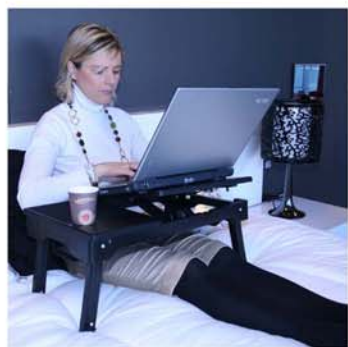

MESA MULTIFUNCION PARA USOS MULTIPLES

- REGULABLE EN ALTURA
- ALFOMBRILLA PARA EL RATON
- DIFERENTES ANGULOS DE INCLINACION
- 4 PUERTOS U.S.B
- LAMPARA CON 3 LEDS DE ALTO BRILLO
- MUY FACIL DE USAR

EN EL SOFA

EN LA CAMA

SOBRE MESAS BAJAS

EN EL DESPACHO

SENTADA EN EL
SUELO

FACIL DE LLEVAR

PLEGABLE

REGULABLE

CON ALFOMBRILLA