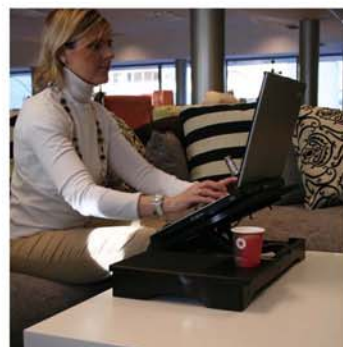

MESA MULTIFUNCION PARA USOS MULTIPLES

- REGULABLE EN ALTURA
- ALFOMBRILLA PARA EL RATON
- DIFERENTES ANGULOS DE INCLINACION
- 4 PUERTOS U.S.B
- LAMPARA CON 3 LEDS DE ALTO BRILLO
- MUY FACIL DE USAR

EN EL SOFA

EN LA CAMA

SOBRE MESAS BAJAS

EN EL DESPACHO

SENTADA EN EL
SUELO

FACIL DE LLEVAR

PLEGABLE

REGULABLE

CON ALFOMBRILLA