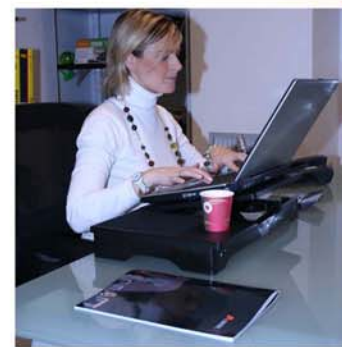

MESA MULTIFUNCION PARA USOS MULTIPLES

- REGULABLE EN ALTURA
- ALFOMBRILLA PARA EL RATON
- DIFERENTES ANGULOS DE INCLINACION
- 4 PUERTOS U.S.B
- LAMPARA CON 3 LEDS DE ALTO BRILLO
- MUY FACIL DE USAR

EN EL SOFA

EN LA CAMA

SOBRE MESAS BAJAS

EN EL DESPACHO

SENTADA EN EL
SUELO

FACIL DE LLEVAR

PLEGABLE

REGULABLE

CON ALFOMBRILLA